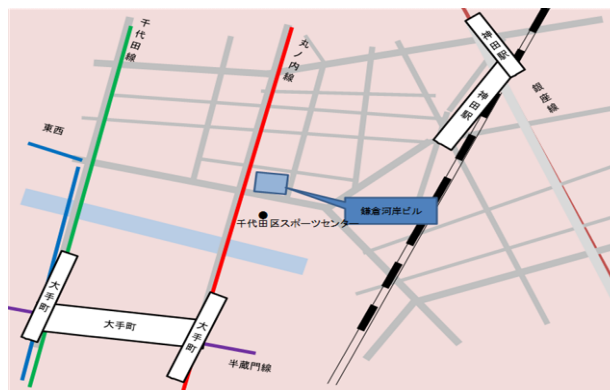

募集中

鎌倉河岸ビル

ACCESS

千代田線・丸ノ内線・半蔵門線『大手町』駅 徒歩約3分
JR線『神田』駅 徒歩約4分
銀座線『神田』駅 徒歩約5分
東西線・千代田線『大手町』駅 徒歩約8分
三田線『大手町』駅 徒歩約10分

基準階平面図

都道405号(外堀通り)

お問い合わせ: 昭和産業株式会社 管理部 TEL03-3257-2081