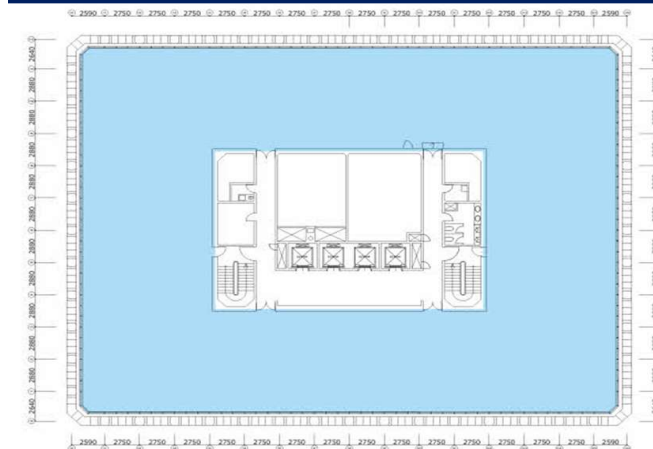

募集中

鎌倉河岸ビル

ACCESS

千代田線・丸ノ内線・半蔵門線『大手町』駅 徒歩約3分
JR線『神田』駅 徒歩約4分
銀座線『神田』駅 徒歩約5分
東西線・千代田線『大手町』駅 徒歩約8分
三田線『大手町』駅 徒歩約10分

基準階平面図

都道405号(外堀通り)

お問い合わせ: 昭和産業株式会社 管理部 TEL03-3257-2081